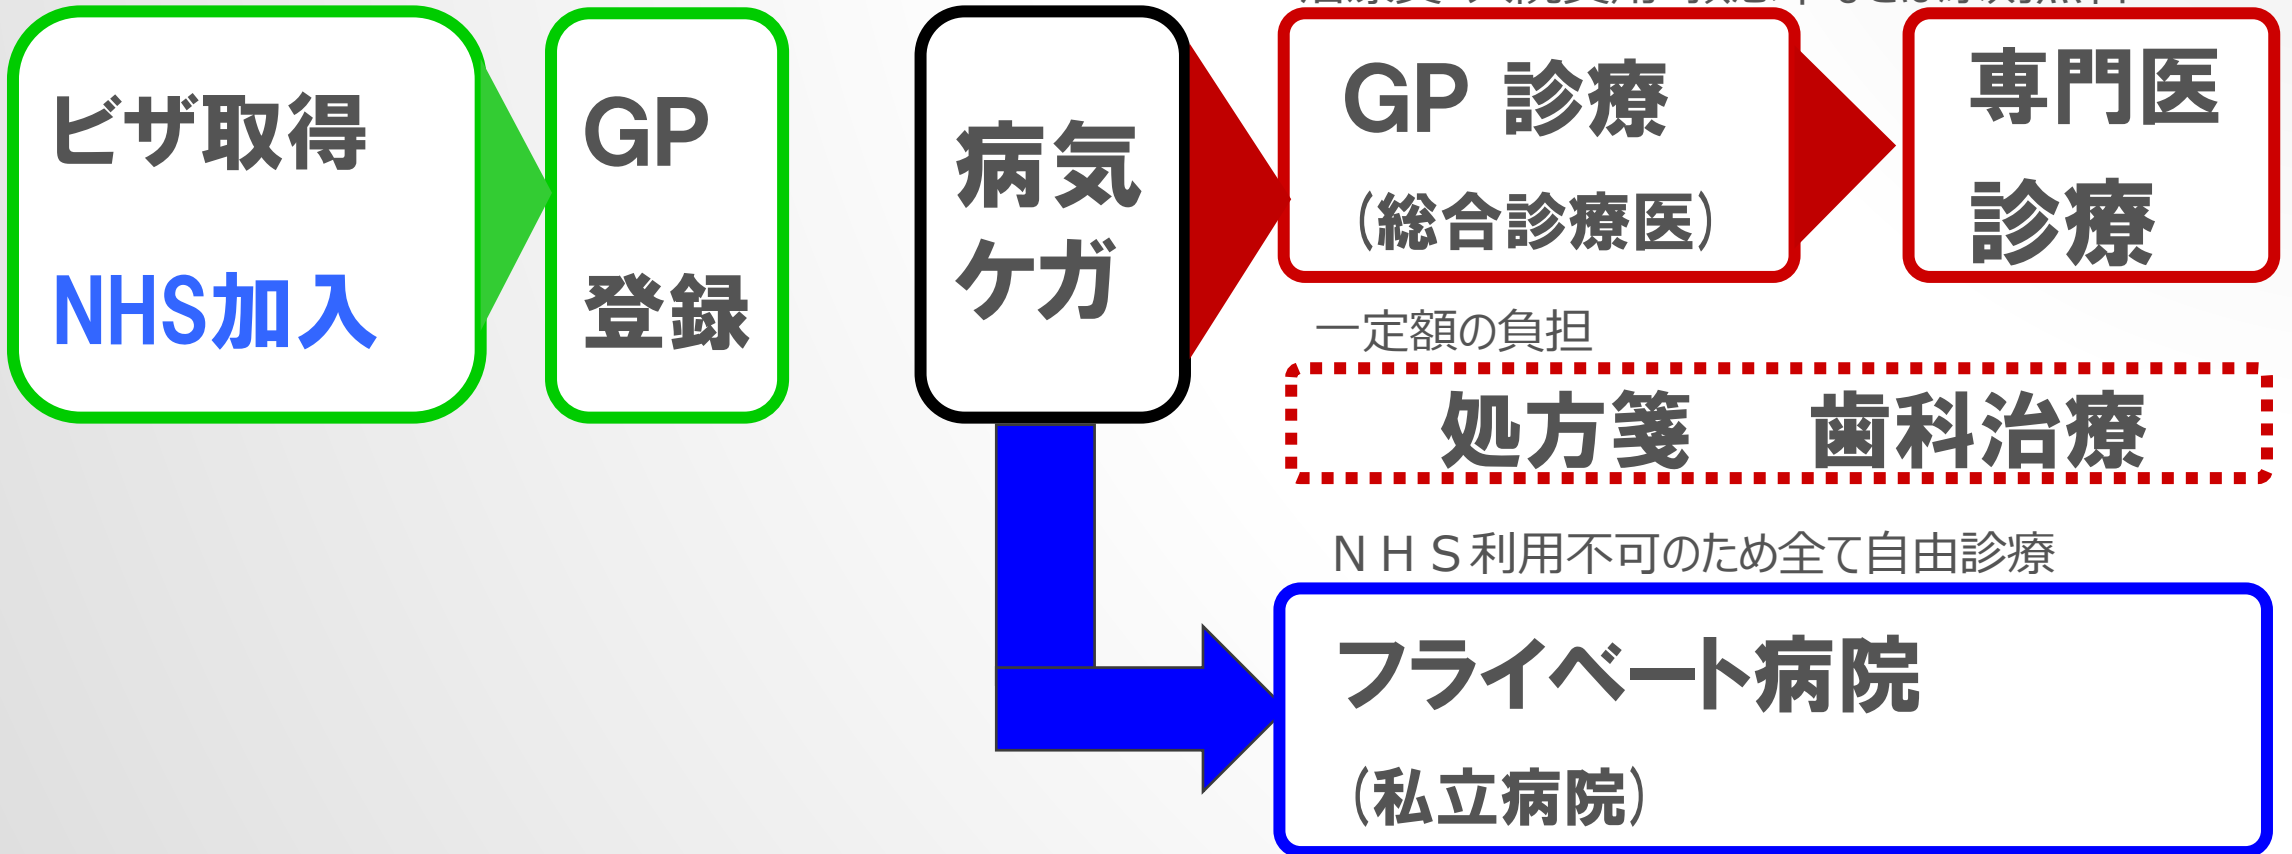

①現状分析

- 保険事故データ
- 想定すべきリスク

② 対応策

- 日常生活での留意点
- 渡航前・直後の準備

歩きスマホ

背もたれに荷物

海外留学保険センター

TIP JAPAN

② 対応策

- 日常生活での留意点
- 渡航前・直後の準備

NHS 手続き (ビザ申請時)

留学保険 加入 (出発前)

外務省・在外公館HP 確認 (**現地情報**・在留届)

NHS (National Health Service)

参考 海外旅行保険

日本損害保険協会HP抜粋